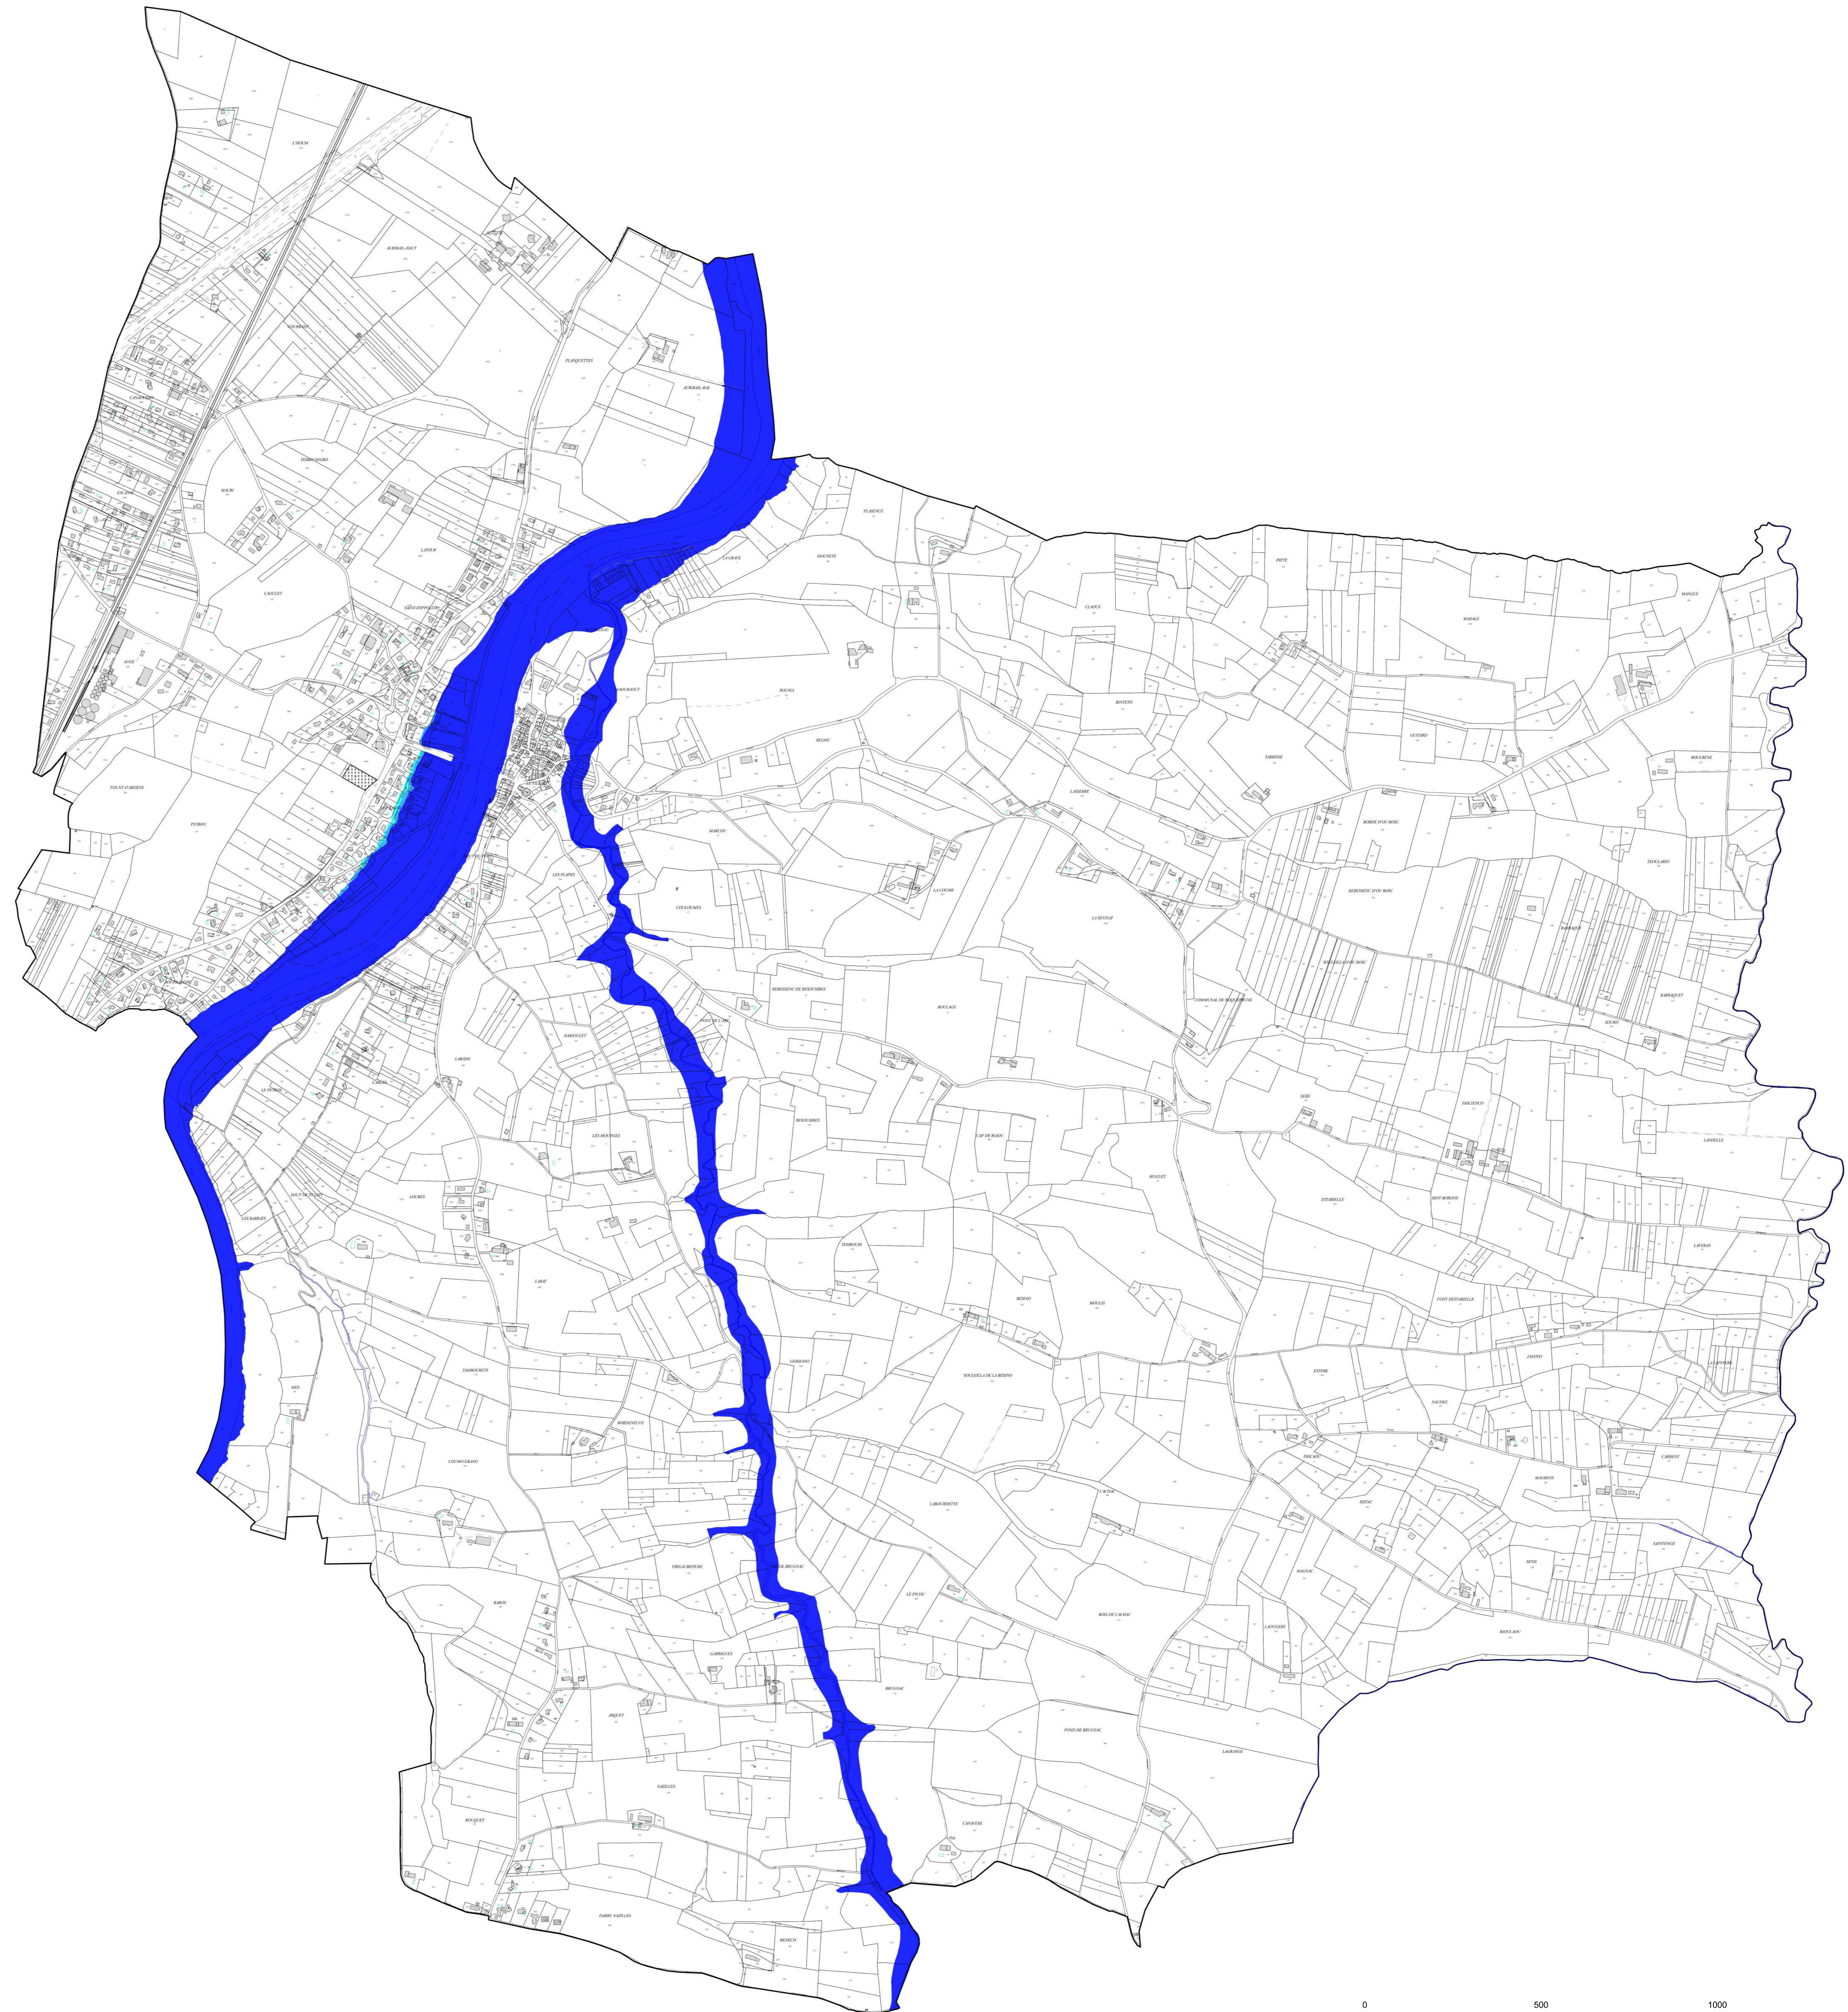

Département de la Haute-Garonne

Commune de MARQUEFAVE

PLU

Plan Local d'Urbanisme

ALEAS INONDATION

Annexe au rapport de
présentation

La commune

Echelle : 1/7000

Atelier urbain

Légende

Aléas Inondation

- Aléa fort
- Aléa moyen
- Aléa faible